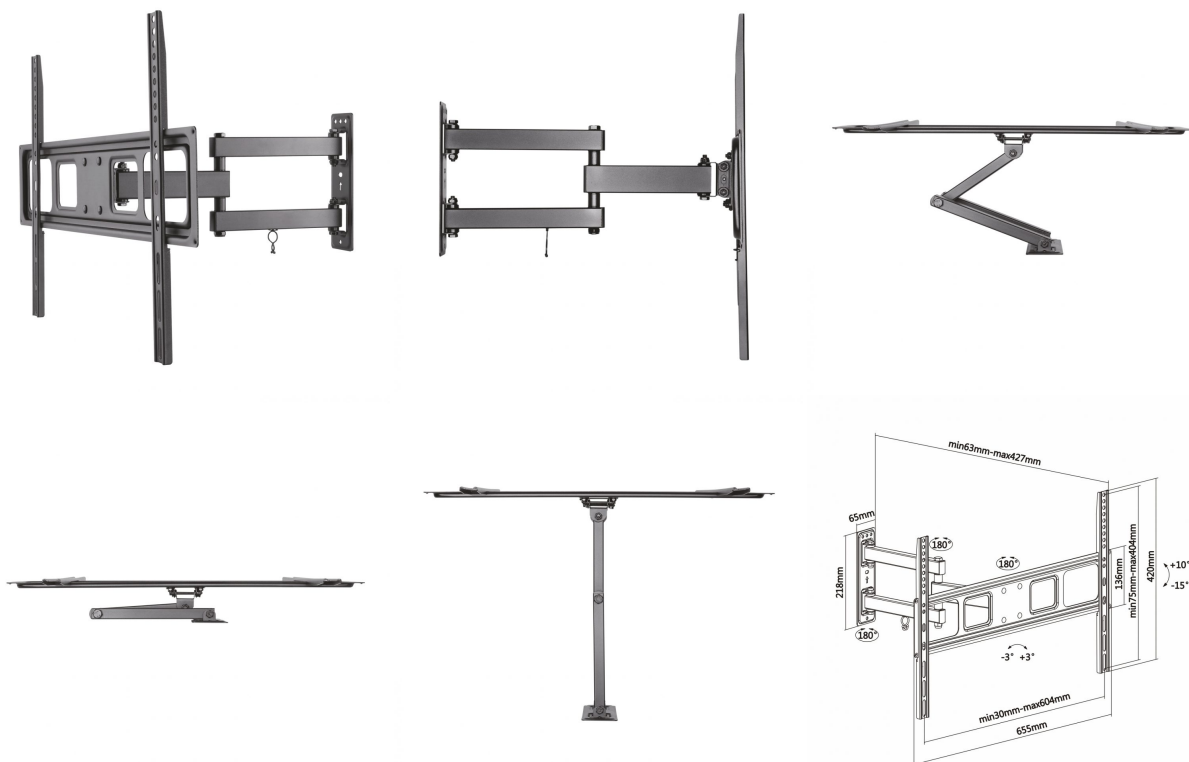

Ficha Técnica de Producto

Soporte eco giratorio, inclinable y nivelable. (TV 37"-70")

AISENS® - Soporte eco giratorio, inclinable y nivelable para monitor/TV de 37"-70". Fabricado con acero de alta resistencia y pintado con pintura electrostática para un acabado perfecto.

Incluye tacos de la marca FISCHER en el kit de montaje para una instalación profesional y segura. Compatible con la mayoría de los modelos de televisor Samsung y apto para la mayoría de las televisiones curvas con los accesorios especiales que incluye en el kit de montaje.

VESA Máximo: 600x400mm (Compatible con VESA de 200x200, 300x300, 400x200, 400x400, 600x400mm).

Carga Máxima: 35kg. Angulo de Inclinación: -15° / +10°. Angulo de giro: -90° / 90°.

Angulo de nivelación: -3° / 3°. Distancia de la pared: ajustable entre 63 y 427 mm (depende de la instalación y del espacio disponible). Manual de instrucciones multi idiomas

Ficha Técnica de Producto

DESCRIPCIÓN DE PRODUCTO

Especificaciones

Soporte eco giratorio, inclinable y nivelable para monitor/TV de 37"-70"

Fabricado con acero de alta resistencia y pintado con pintura electrostática para un acabado perfecto.