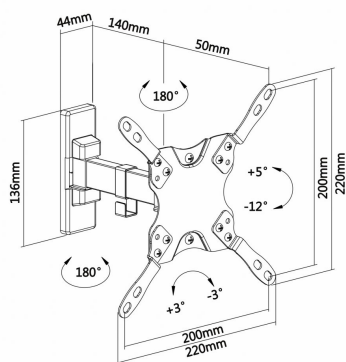

Incluye tacos de la marca FISCHER en el kit de montaje para una instalación profesional y segura.

VESA Máximo: 200x200mm (Compatible con VESA de 75x75, 100x100, 200x100, 200x200mm). Carga Máxima: 20kg

Angulo de Inclinación: -12° / +5°. Angulo de giro: -90° / 90° (depende de la instalación y del espacio disponible).

Angulo de nivelación: -3° / +3°. Distancia de la pared: ajustable entre 60 y 190mm

Manual de instrucciones multi idiomas

Ficha Técnica de Producto

DESCRIPCIÓN DE PRODUCTO

Especificaciones

Soporte eco giratorio, inclinable y nivelable para monitor/TV 20kg (2 pivotes) de 13"-42"

Fabricado con acero de alta resistencia y pintado con pintura electrostática para un acabado perfecto.

Incluye tacos de la marca FISCHER en el kit de montaje para una instalación profesional y segura.

VESA Máximo: 200x200mm (Compatible con VESA de 75x75, 100x100, 200x100, 200x200mm)

Distancia de la pared: ajustable entre 60 y 190mm (depende de la instalación y del espacio disponible)

Color: Negro

Contenido del paquete

1 x Soporte de pared para monitor/TV

Ficha Técnica de Producto

1 x Kit de montaje (No incluye herramientas)