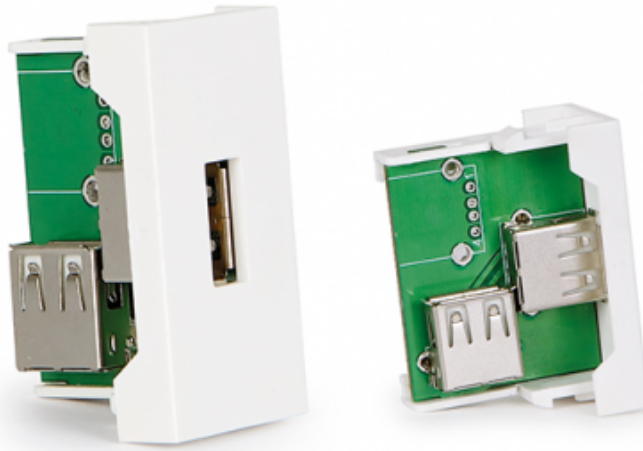

WP-47U

Paneles de conexión para instalaciones de audiovisuales, aulas, salas de conferencias, etc. Sistema de paneles de conexión modulares con diferentes conectores.

COLOR	Blanco (RAL-9003)
MEDIDAS	22'5 x 45 x 33'3 mm fondo