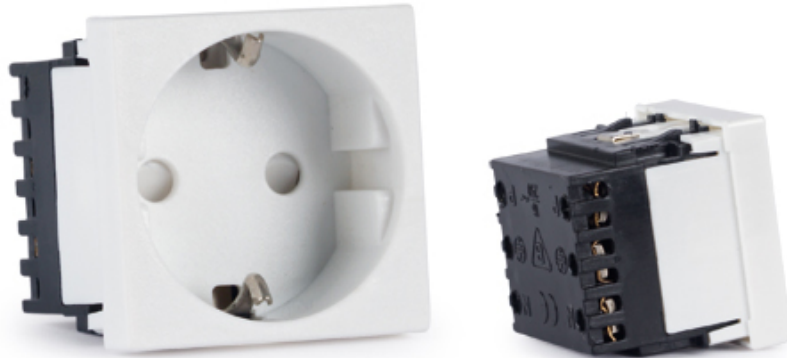

WP-44S

Paneles de conexión para instalaciones de audiovisuales, aulas, salas de conferencias, etc. Sistema de paneles de conexión modulares con diferentes conectores.

COLOR	Blanco (RAL 9003)
--------------	-------------------

MEDIDAS	45 x 45 x 40'6 mm fondo
----------------	-------------------------

© 2018 Copyright by FONESTAR SISTEMAS, S.A.