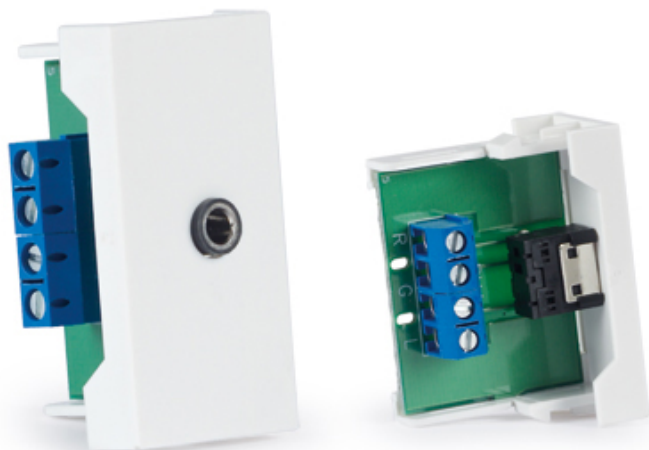

WP-33J

Paneles de conexión para instalaciones de audiovisuales, aulas, salas de conferencias, etc. Sistema de paneles de conexión modulares con diferentes conectores.

COLOR	Blanco (RAL 9003)
MEDIDAS	22'5 x 45 x 33'3 mm fondo