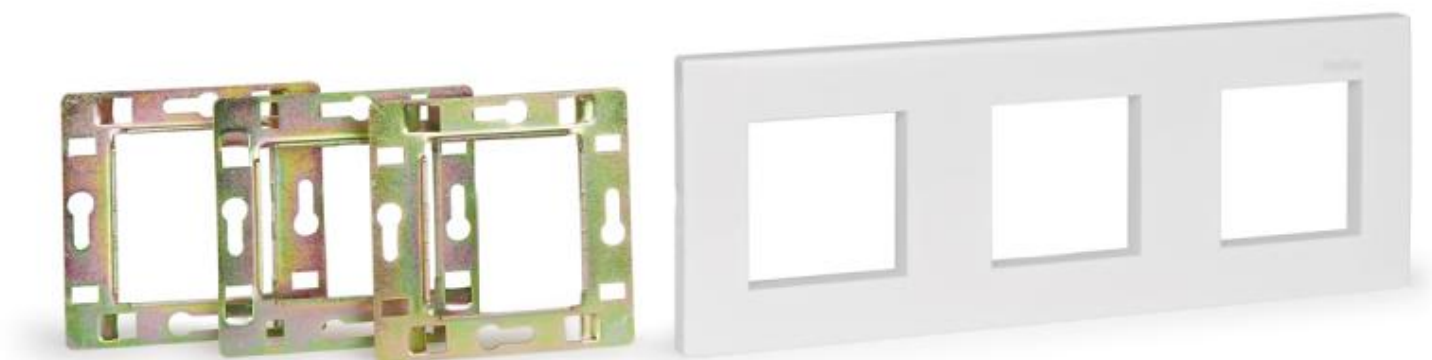

WP-220MCH / MARCO Y CHASIS PARA 3 CAJAS UNIVERSAL PANELES DE CONEXIÓN

Marcos y chasis para instalación en caja de empotrar universal cuadrada.

Sistema de paneles de conexión modulares para instalación de audiovisuales, aulas, salas de conferencias, etc.

WP-220MCH

CARACTERÍSTICAS	Marco y 3 chasis para instalación en 3 cajas estándar europeas. 3 ventanas para 3 paneles de conexión.
COLOR	Blanco (RAL 9003)
MEDIDAS	220 x 80 mm