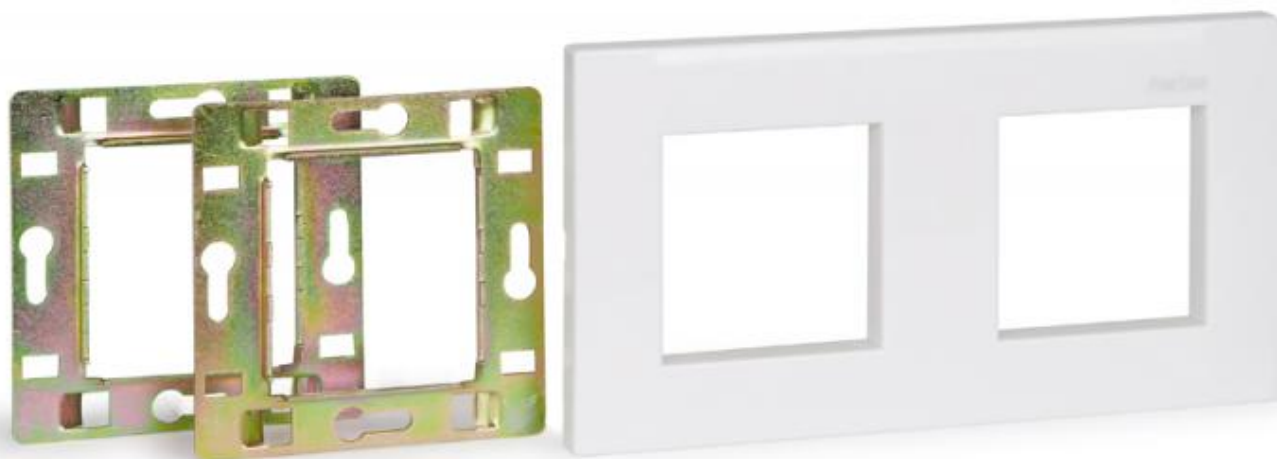

WP-150MCH / MARCO Y CHASIS PARA 2 CAJAS UNIVERSAL PANELES DE CONEXIÓN

Marcos y chasis para instalación en caja de empotrar universal cuadrada.

Sistema de paneles de conexión modulares para instalación de audiovisuales, aulas, salas de conferencias, etc.

WP-150MCH

| | |
|-----------------|---|
| CARACTERÍSTICAS | Marco y 2 chasis para instalación en 2 cajas estándar europeas. 2 ventanas para 2 paneles de conexión. |
| COLOR | Blanco (RAL 9003) |
| MEDIDAS | 150 x 80 mm |