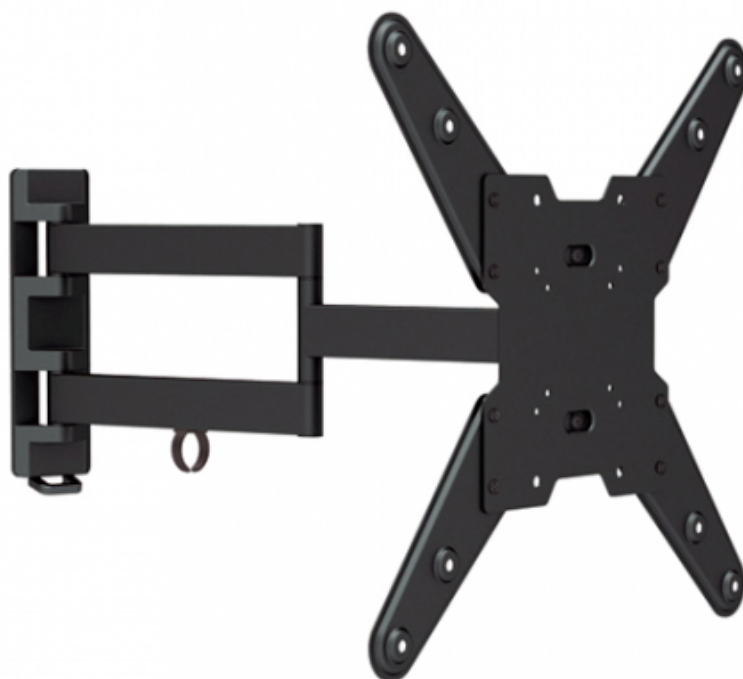

STV-683N

Soportes orientables de pared para pantallas planas.

CARACTERÍSTICAS	Soporte orientable de pared para pantallas planas de 23" a 55" (58 a 140 cm).
	Brazo doble articulado
	Orientable horizontalmente 180°
	Inclinable verticalmente $\pm 15^\circ$
SOPORTE	Distancia a la pared en posición vertical: 5'6 a 51 cm
	Corrección de inclinación horizontal de la pantalla
	Nivel de burbuja
COLOR	Sujetacables Negro
PESO MÁXIMO SOPORTADO	35 kg
MEDIDAS	Placa TV: 22 x 23'5 cm con orificios norma VESA 75/100/200
	4 brazos de 21'5 cm para adaptar a norma VESA 400 Placa pared: 6'5 x 26 cm

PESO

3'6 kg

© 2013 Copyright by FONESTAR SISTEMAS, S.A.