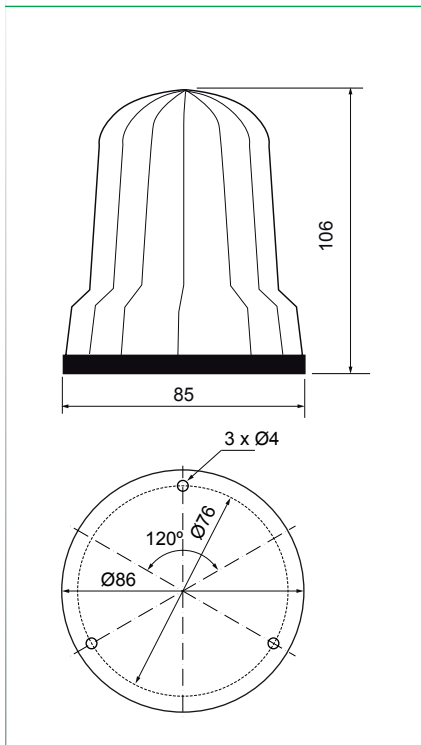

MINILAMP 85 FIXO

Luz fija

CÓDIGO	TENSIÓN V	POTENCIA LÁMPARA W
5100215 □	24	21
5100865 □	230	15

▲ Apliquen el código de color: 0 1 2 3 4

MINILAMP 85 N

Luz intermitente

CÓDIGO	TENSIÓN V	FRECUENCIA Hz	CORRIENTE mA	CONSUMO MEDIO W	POTENCIA LÁMP. W	INTERMITEN. Ciclos / min.
5104115 □	12 c.c.a.		875	10,5	21	90
5104215 □	24 c.c.a.		437	10,5	21	90
5104765 □	125 c.a.	50 / 60	0,60	7,5	15	90
5104865 □	230 c.a.	50 / 60	0,30	7,5	15	90

▲ Apliquen el código de color: 0 1 2 3 4
0 1 12V y 125V

Datos comunes

Dimensiones: (Altura x Diámetro): 106 mm x 85 mm

Construcción: Base: ABS
Tulipa: Policarbonato translúcido

Accesorios comunes

Código

Soporte mural / máquina herramienta **SM5985**

CE

MINILAMP 85 FIXO

MINILAMP 85 N

MINILAMP 85 FIXO
MINILAMP 85 N

MINILAMP 85 FIXO

Diagramas técnicos

MINILAMP 85 FIXO
MINILAMP 85 N

SM5985