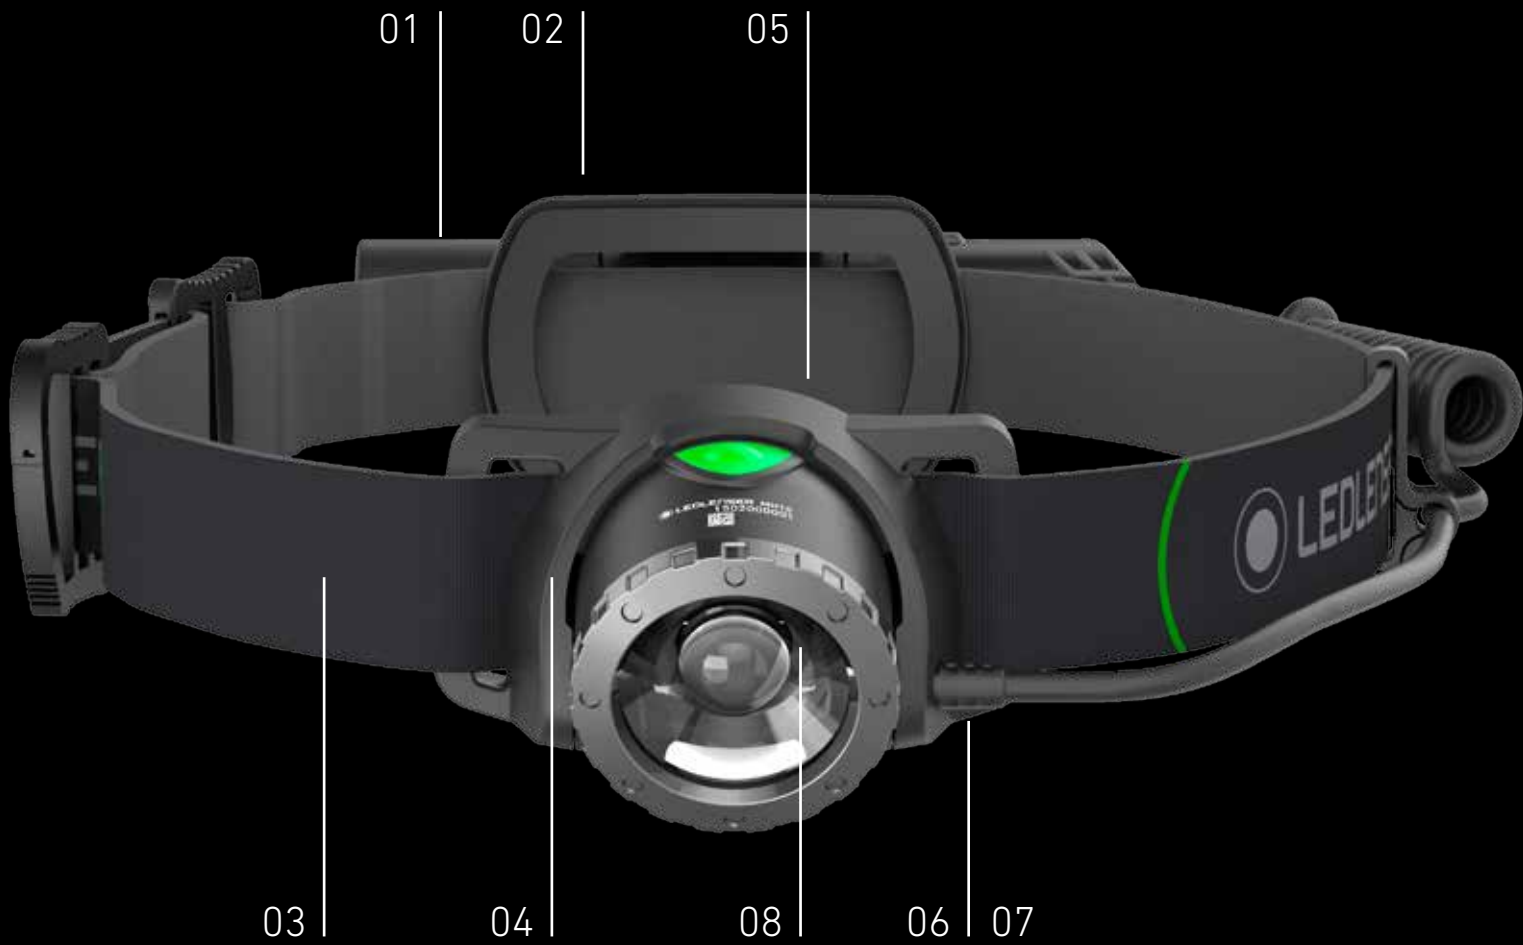

MH10

CARGA RÁPIDA⁵

Sólo tarda 4 horas en alcanzar el 80% de la capacidad de carga.⁵

NEW

HAZ BRILLAR TU CABEZA, NO TU FRENTE.

- 01 - Sistema de Carga a través de USB - tecnología de la batería de vanguardia para un tiempo más rápido de carga a través de USB 3.0 en cualquier situación.
- 02 - Seguridad Extra - Luz trasera roja.
- 03 - Cinta de cabeza extraíble y lavable.
- 04 - Confortable - la mejor relación peso - frontal de toda la gama.
- 05 - Fácil de manejar - Un botón, 3 modos de luz (Máxima, Media, Baja).
- 06 - Todo a la vista - Cabezal pivotante.
- 07 - Visibilidad mejorada a corta y larga distancia. Gracias a su sistema de enfoque.
- 08 - Xtreme-LED blanco.

— MÁXIMA DURACIÓN DE LA BATERÍA CON UNA ÓPTIMA POTENCIA DE ILUMINACIÓN.

NEW

MH10

MH10

LED

LED	1x Xtreme LED
Luminosidad (lm) ¹	600-10
Alcance (m) ¹	150-20
Duración (h) ¹	120-10

BATERÍA Y CARCASA

Batería	1 x Batería Recargable (lithium-ion), 3.7 V
Capacidad Batería ²	12.58 Wh
Resistencia al agua	IPX4
Recargable	Si

TAMAÑO Y PESO

Diámetro del Cabezal	36 mm
Peso	158 g

TECNOLOGÍA

Sistema de Enfoque Avanzado	●
Tecnología Smart Light	●
Enfoque Rápido	●
Carga Rápida ⁵	● 80 % after 240 mín. 100 % after 480 mín.
Control de Temperatura	●