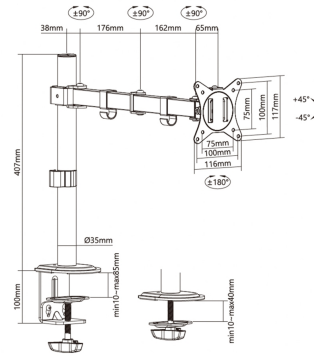

### AISENS - Soporte de Mesa ECO Giratorio e Inclinable para Monitor/TV 9Kg (3 Pivotes, 1 Brazo) de 17-32, Negro

AISENS® - Soporte de mesa eco giratorio e inclinable para monitor/TV (3 pivotes, 1 brazo) de 17"-32"

Fabricado con acero de alta resistencia y pintado con pintura electrostática para un acabado perfecto.

Se permite la instalación en la mesa a través de abrazadera o de tornillo pasante

VESA Máximo: 100x100mm (Compatible con VESA de 75x75, 100x100mm)

### DESCRIPCIÓN DE PRODUCTO

- > Soporte de mesa eco giratorio e inclinable para monitor/TV (3 pivotes, 1 brazo) de 17"-32"
- > Fabricado con acero de alta resistencia y pintado con pintura electrostática para un acabado perfecto.
- > Se permite la instalación en la mesa a través de abrazadera o de tornillo pasante
- > VESA Máximo: 100x100mm (Compatible con VESA de 75x75, 100x100mm)
- > Carga Máxima: 9kg
- > Angulo de Inclinación: -45° / +45° (depende de la instalación y del espacio disponible)
- > Angulo máximo de giro: 360° (depende de la instalación y del espacio disponible)
- > Ángulo máximo de rotación: 180° (depende de la instalación y del espacio disponible)
- > Sistema de gestión de cables: dispone de unos ganchos para poder agrupar los cables.
- > Color: Negro
- > Contenido
  - > 1 x Soporte de mesa para monitor/TV
  - > 1 x Kit de montaje (No incluye herramientas)
  - > 1 x Manual de instrucciones multi idiomas