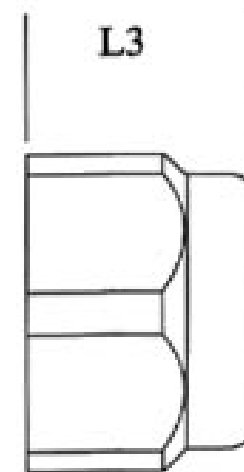

FIX NUT

BODY

RUBBER  
SEALING

CABLE  
NUT

- D1: M12 x 1.5mm
- D2: 8,3mm
- L1: 8.5mm
- L2: 16mm
- A: 19mm