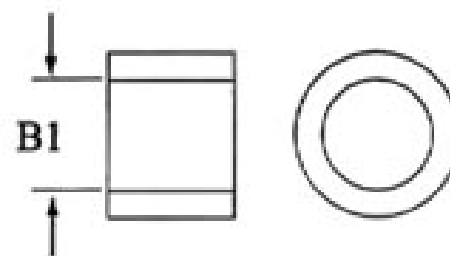

FIX NUT

BODY

RUBBER  
SEALING

CABLE  
NUT

- D1: M12 x 1.5mm
- D2: 8,3mm
- L1: 8.5mm
- L2: 16mm
- A: 19mm