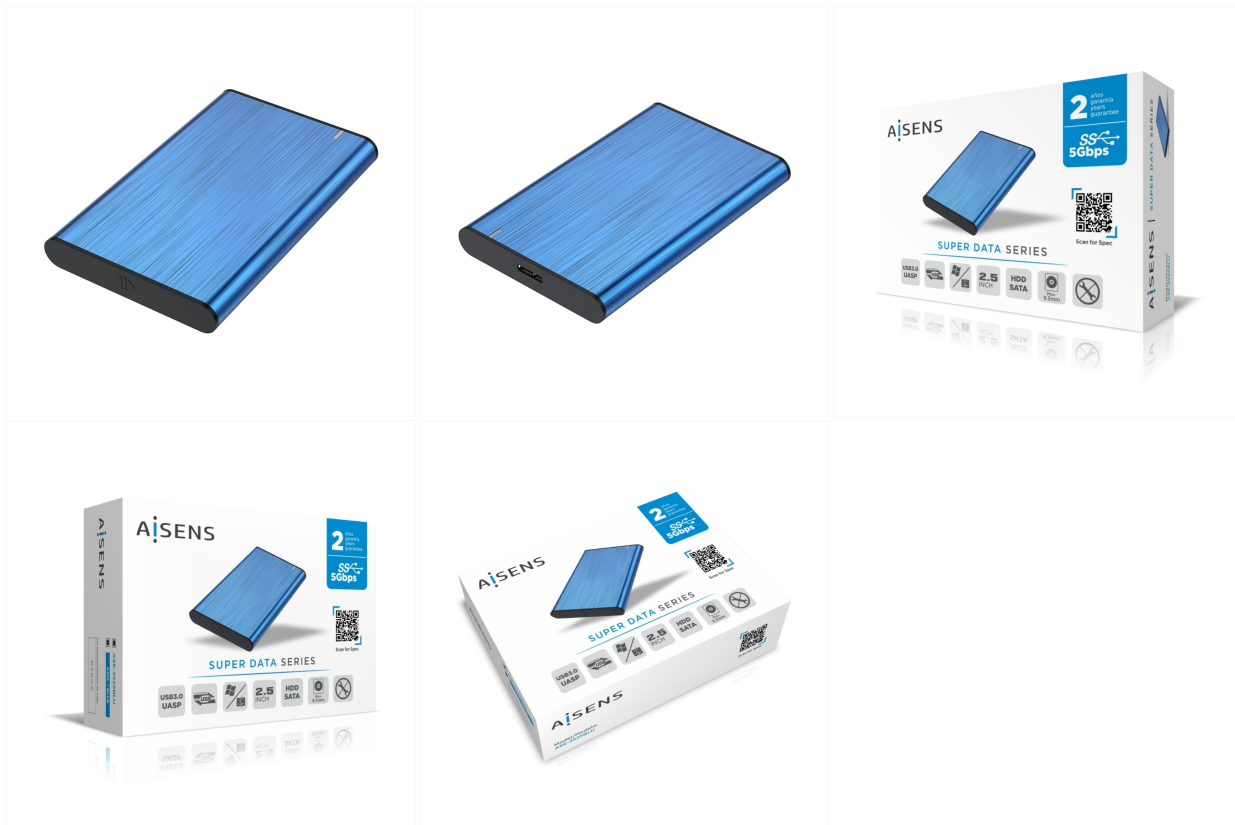

Ficha Técnica de Producto

DESCRIPCIÓN DE PRODUCTO

Especificaciones

Conexión USB 3.0 (USB3.1 GEN1), retrocompatible con USB 2.0

Velocidad de transferencia de hasta 5.0Gbps

Compatible con discos duros de 2.5" SATA I 1,5 Gb/s, SATA II 3 Gb/s y SATA III 6 Gb/s de hasta 9,5mm de alto

Soporta protocolo UASP que permite un alto rendimiento de transferencia de datos entre el disco duro y USB. Se recomienda utilizar disco duro SSD para poder alcanzar el máximo rendimiento de transferencia.

Capacidad disco duro soportada: más de 2TB en sistemas que soporte GPT y hasta 2TB en el resto de sistemas

Velocidad del disco duro mecánico soportada: 4200RPM / 5400RPM / 7200RPM

Tipo de formatos soportados: FAT32 / NTFS / eXT2 / HFS

Sistemas operativos soportados: Windows 2000/XP/VISTA/Win7/8/10, Mac OS 9.X/Mac OS X/macOS etc.