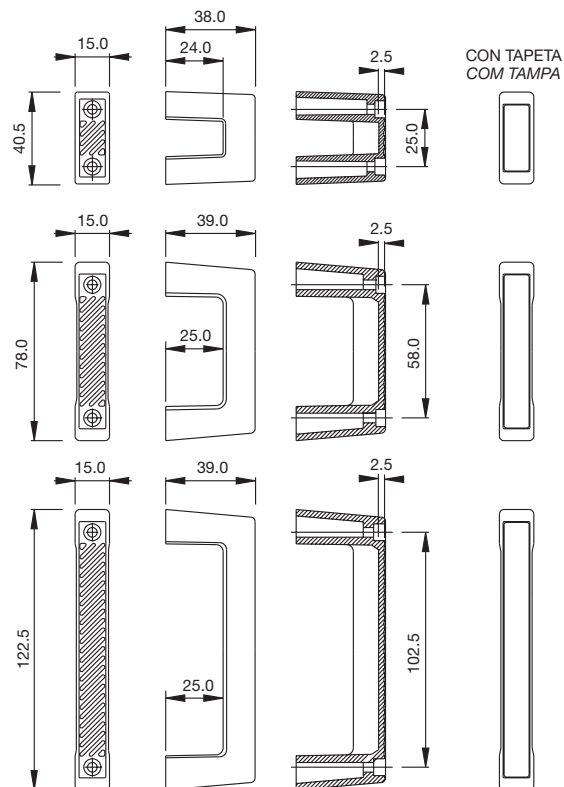

Serie 180

Accesorios Acessórios

Asa Asa

- Prácticas y de moderno diseño, pueden ser montadas y desmontadas sin necesidad de retirar el panel.
- Fabricadas en inyección de poliamida de alta resistencia.
- Tapa embellecedora frontal autoadhesiva en plancha de policarbonato.

Colores estándar:

- asa: negro similar RAL 9004 y gris similar a RAL 7030.
- embellecedor: azul similar a RAL 5021.

La unidad incluye: cada referencia incluye par de asas, cuatro tornillos allen M4 y un juego de tapa embellecedora.

- Práticas e com desenho moderno, podem ser montadas e desmontadas sem a necessidade de retirar o painel.
- Fabricadas em injeção de poliamida de alta resistência.
- Tapa embelezadora frontal autoadesiva em placa de policarbonato.

CODE	U/HE	Color Cor	
		Gris Cinza	Negro Preto
32180201	1	*	
32180211	1		*
32180202	2	*	
32180212	2		*
32180203	3	*	
32180213	3		*

Bandeja de montaje Bandeja de montagem

- Permite la fijación de los componentes sin necesidad de mecanizar la base. Fabricadas en acero de 1 mm. de espesor.
- **Acabado:** cincado blanco.
- Permite a fixação dos componentes sem necessidade de mecanizar a base. Fabricadas em aço de 1 mm de espessura.
- **Acabamento:** zincado branco.