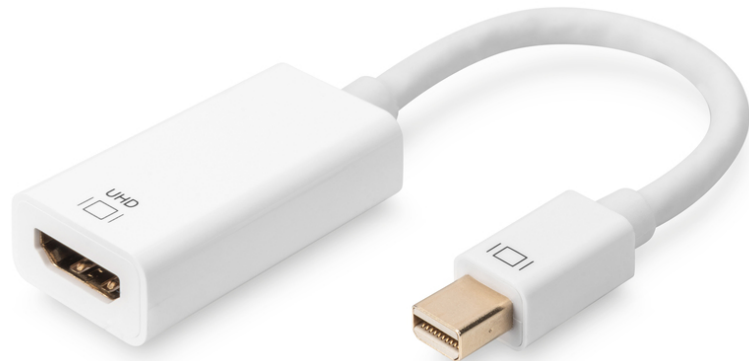

DIGITUS Mini-DisplayPort activo a cable adaptador HDMI

DisplayPort adapter cable, mini DP - HDMI type A M/F, 0,2m, HDMI 2.0, active, CE, gold, wh

El mini-DisplayPort 4K de para convertidor HDMI (mini-clavija macho DisplayPort a hembra HDMI) le permite visualizar directamente en su televisor los contenidos de su ordenador o portátil. Es compatible con una resolución de hasta 4096 x 2160; de ese modo permite visualizar fotos, vídeos, documentos, presentaciones, etc. en Ultra HD y ser utilizado de forma óptima en reuniones o en el ámbito privado.

Compatible con función HDMI 2.0

- Integra un receptor DisplayPort completo y un transmisor HDMI completo para la conversión del formato de vídeo
- Transmisor HDMI 2.0 integrado, hasta 4K x 2K a 60 Hz, 4K x 2K a 30 Hz y 1080p/vídeos 3D.
- Admite DP++ Dual-Mode
- Compatible con DisplayPort 1.2 y 4 vías de 1,62 Gbps, 2,7 Gbps y 5,4 Gbps
- Soporte de protección de contenido Full HDCP 1.4/2.2.
- Color intenso de 24 bits

- Formatos de entrada de audio: LPCM de 8 canales, audio comprimido (AC-3, DTS) y formato de audio HBR hasta una muestra de audio de 24 bits y velocidad de fotograma de 192 khz.
- AWG: 32
- Color del cable: blanco
- Conector 1: Mini DP, macho
- Conector 2: HDMI tipo A, hembra
- Conector de color: blanco
- Cubiertas: moldeado
- Dispositivo de bloqueo: no disponible
- Estándar DisplayPort: DisplayPort 1.2
- Estándar HDTV: Ultra HD 4K
- Filtro de ferrita: no disponible
- Material del conductor: CU
- Superficie de contacto: niquelado
- Longitud: 0.2 m
- AOC - cable óptico activo: no
- Blindaje: Blindaje doble