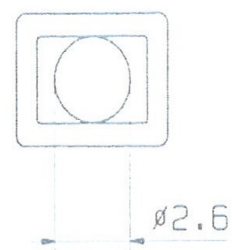

Material: Polietileno.

** Todas las medidas están expresadas en mm. **

Referencia	Descripción	Fecha
6000T 6000N	PROTECCION HEMBRA 2,8 NATURAL PROTECCION HEMBRA 2,8 NEGRA	14/06/2012