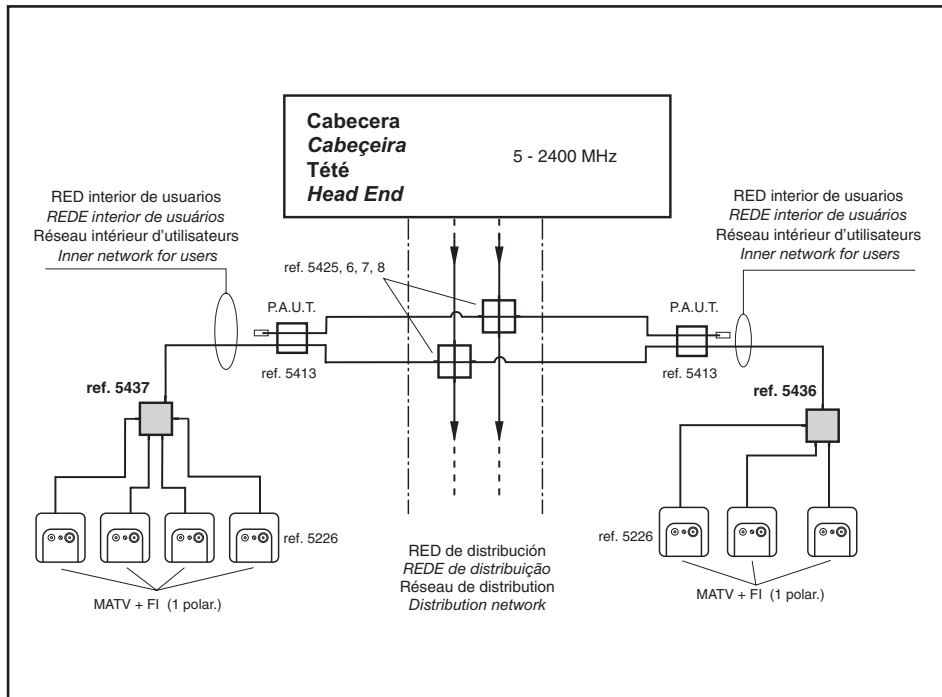

Aplicación

Aplicação

Application

Application

Televés S.A. declara bajo su exclusiva responsabilidad la conformidad de éste producto con las Directivas 89/336/CEE y 73/23/CEE.

Puede obtener la Declaración de Conformidad e información complementaria en la página Web:

Televés S.A. hereby states, under its own responsibility, that this product is in compliance with the orders of the Directives 89/336/EEC and 73/23/EEC.

You can obtain the Declaration of Conformity and complementary information in the Web page:

<http://www.televes.com>