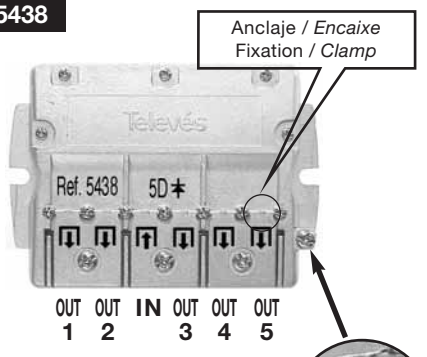

Televés

SMATV

Repartidores EMC
Repartidores EMC
Répartiteurs EMC
Splitters EMC

Refs. 5435, 5436, 5437, 5438

5435

5436

5437

5438

Accesorios
Acessórios
Accessoires
Accessories

El paso de corriente sólo es posible de las salidas hacia la entrada.

A passagem de corrente só é possível das saídas para a entrada.

Passage de courant des sorties vers l'entrée exclusivement.

The DC pass can only go from the outputs to the input.

Televés

SMATV

Repartidores EMC
 Repartidores EMC
 Répartiteurs EMC
 Splitters EMC

Refs. 5435, 5436, 5437, 5438

Características técnicas		Características técnicas		Spécifications techniques		Technical specifications			
Referencia	Referència	Référence	Reference	5435	5436	5437	5438		
Margen freq.	Margem freq.	Marge fréq.	Freq. range	5 - 2400 MHz					
Atenuación	IN - OUT	(dB)	5 - 47 MHz	3,5	6,5	8	9,5		
Atenuação			47 - 862 MHz	4,5	7	7,5	8,5		
Atténuation			950 - 2400 MHz	5,5	9	9,5	9,5 ... 12		
Atenuación	IN - OUT3	(dB)	5 - 47 MHz	---	6,5	8	10		
Atenuação			47 - 862 MHz	---	6,5	7,5	9,5		
Atténuation			950 - 2400 MHz	---	7	9,5	9		
Rechazo entre salidas	(dB)		5 - 862 MHz	> 15	> 15	> 17	> 15		
Rejeição entre saídas			950 - 2400 MHz	> 15	> 15	> 15	> 15		
Réjéct entre sorties									
Rejection between outputs									
Tensión máx.	Tensão max.	Voltage max.	Max. voltage	40 V					
Corriente máx.	Corrente max.	Courant max.	Max. current	(OUT --> IN)		300 mA			

Televés

SMATV

Repartidores EMC
Repartidores EMC
Répartiteurs EMC
Splitters EMC

Refs. 5435, 5436, 5437, 5438

Anclaje de brida para facilitar el conexionado
Encaixe da braçadeira para facilitar a ligação
Fixation de la bride pour simplifier la connexion
Cable clamp joint for easy connection.