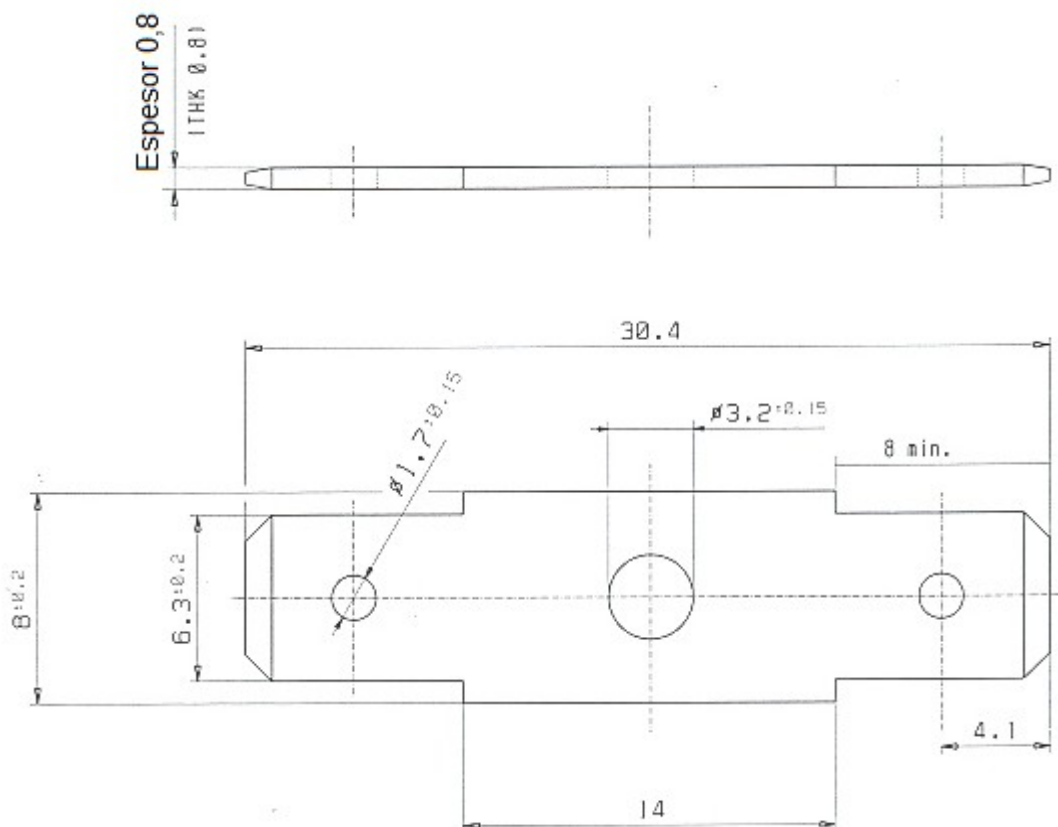

Material: Latón natural

** Todas las medidas están expresadas en mm. **

Referencia	Descripción	Fecha
4070	LENGÜETA PLANA 6,35X0,8 (3,2/180°)	01.03.2012