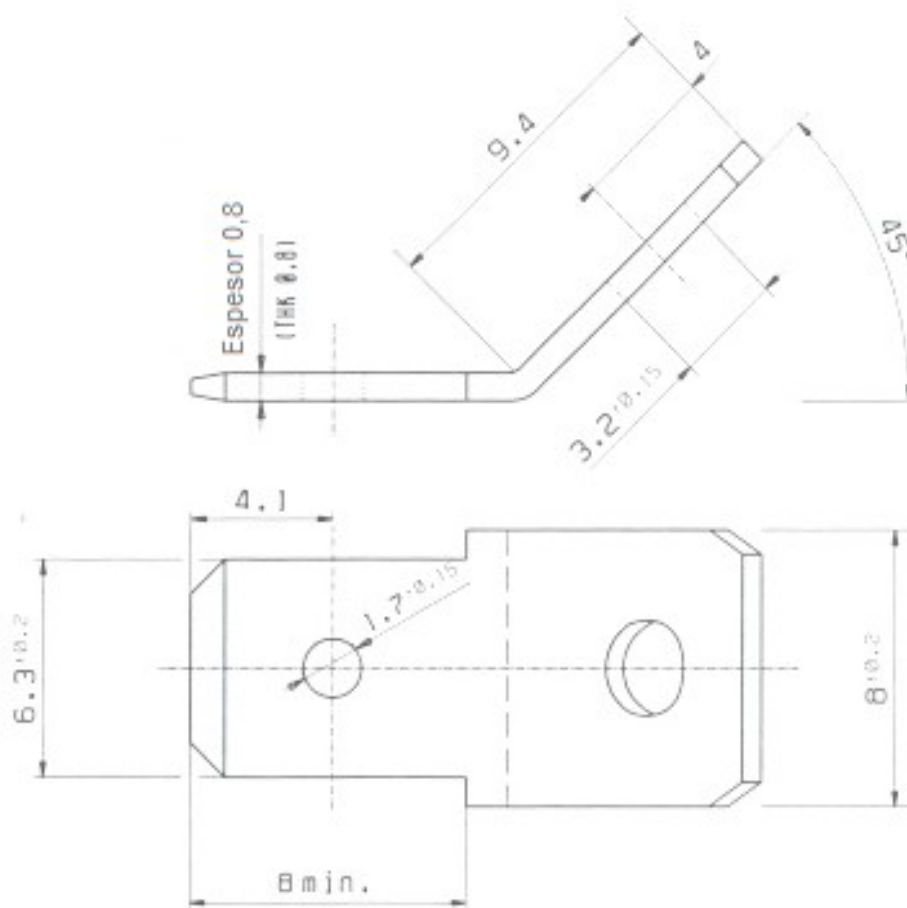

Material: Latón natural

\*\* Todas las medidas están expresadas en mm. \*\*

Referencia	Descripción	Fecha
<b>4033</b>	LENGÜETA PLANA 6,35X0,8 (3,2/45°)	28.02.2012