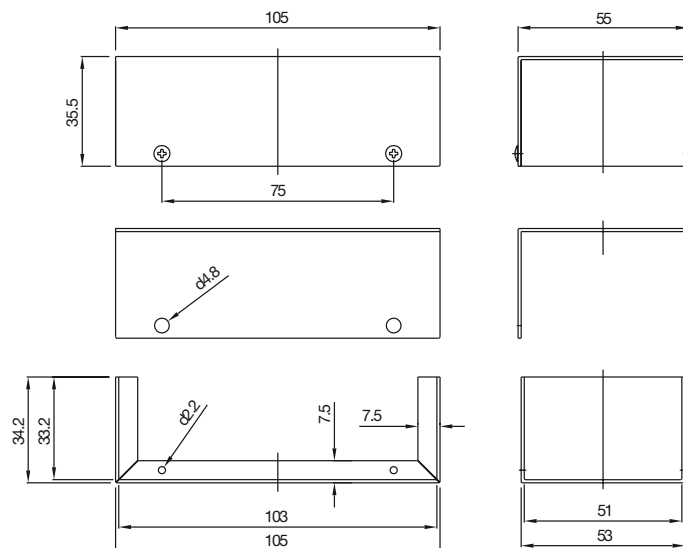

Minibox
31040007

Minibox

31040005