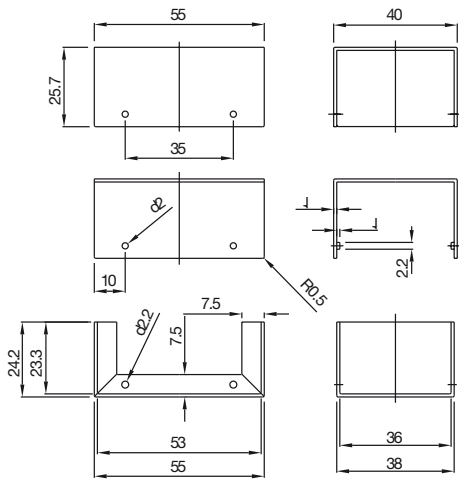

Minibox

31040001