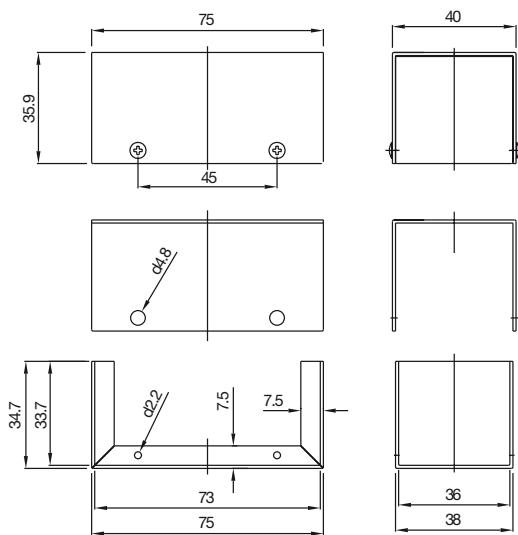

Minibox
31040006

Minibox

31040003