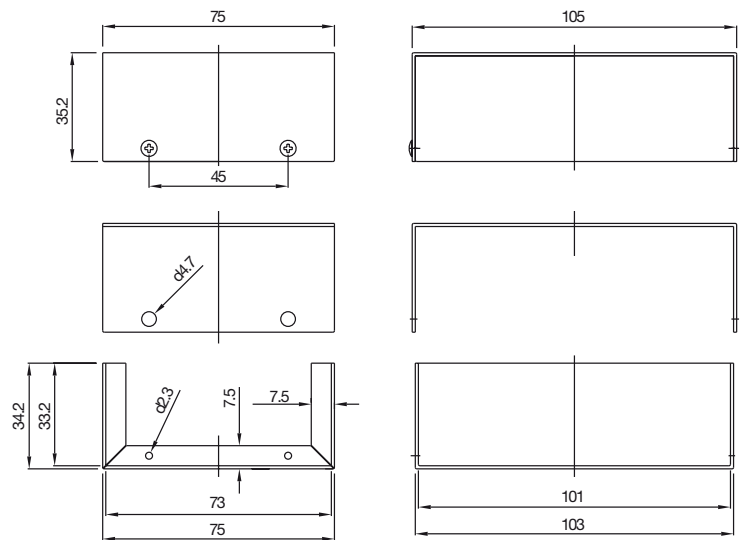

Minibox

31040004