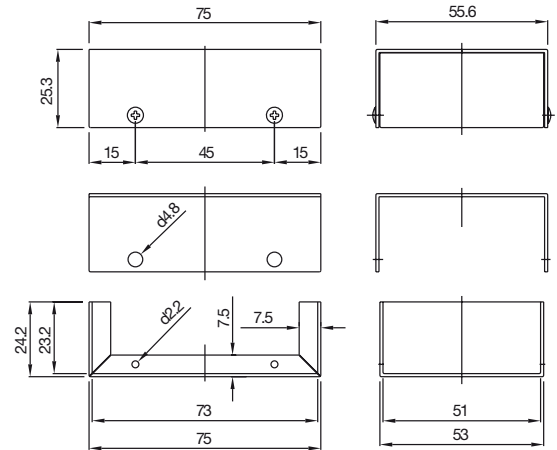

Minibox

31040002