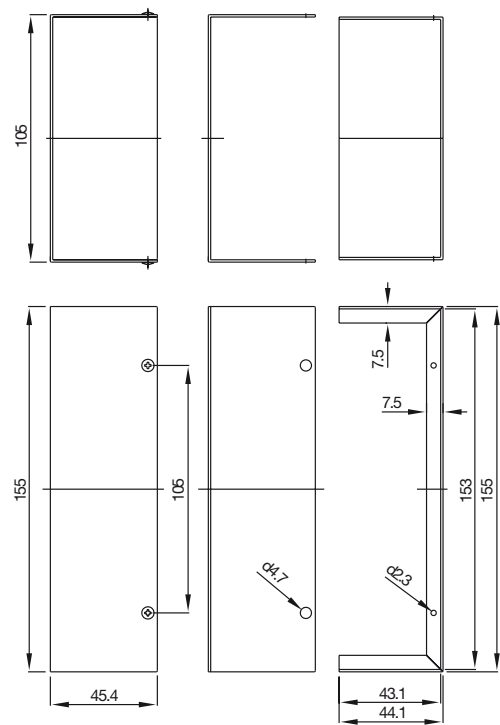

**Chaque unité inclut:** Couvercle, base, 4 vis autotaraudeuses.

**Options :**

- Dimensions spéciales.
- Usinages spéciaux
- Sérigraphie.

CODE	A	B	C
31040001	55	40	25
31040002	75	55	25
31040003	75	40	35
31040004	75	105	35
31040005	105	55	35
31040006	105	125	35
31040007	125	55	45
31040008	125	85	60
31040009	155	105	45
31040010	155	105	60
31040011	155	125	75
31040012	175	125	45
31040013	175	155	75
31040014	205	125	60
31040015	205	205	105

**Minibox**

31040005

**Minibox**  
31040006

**Minibox**  
31040007

**Minibox**  
31040008

**Minibox**  
31040009

**Minibox**  
31040010

**Minibox**  
31040014