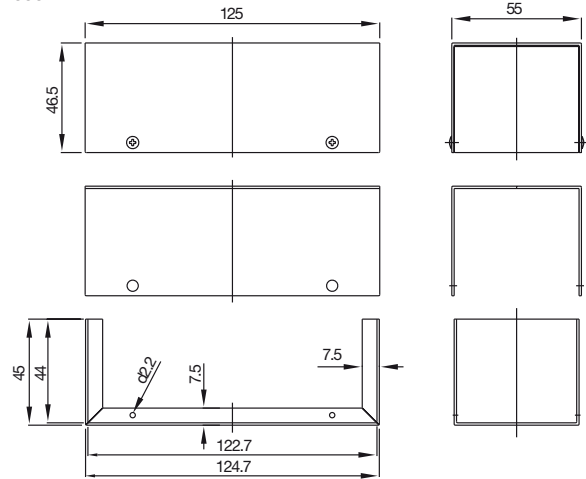

**Chaque unité inclut:** Couvercle, base, 4 vis autotaraudeuses.

**Options :**

- Dimensions spéciales.
- Usinages spéciaux
- Sérigraphie.

CODE	A	B	C
31040001	55	40	25
31040002	75	55	25
31040003	75	40	35
31040004	75	105	35
31040005	105	55	35
31040006	105	125	35
31040007	125	55	45
31040008	125	85	60
31040009	155	105	45
31040010	155	105	60
31040011	155	125	75
31040012	175	125	45
31040013	175	155	75
31040014	205	125	60
31040015	205	205	105

**Minibox**

31040005

**Minibox**  
31040006

**Minibox**  
31040007

**Minibox**  
31040008

**Minibox**  
31040009

**Minibox**  
31040010

**Minibox**  
31040014