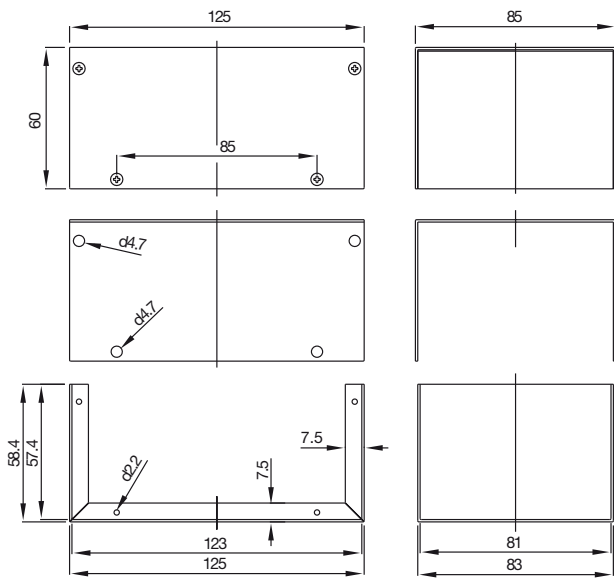

**Chaque unité inclut:** Couvercle, base, 4 vis autotaraudeuses.

**Options :**

- Dimensions spéciales.
- Usinages spéciaux
- Sérigraphie.

CODE	A	B	C
31040001	55	40	25
31040002	75	55	25
31040003	75	40	35
31040004	75	105	35
31040005	105	55	35
31040006	105	125	35
31040007	125	55	45
31040008	125	85	60
31040009	155	105	45
31040010	155	105	60
31040011	155	125	75
31040012	175	125	45
31040013	175	155	75
31040014	205	125	60
31040015	205	205	105

**Minibox**

31040005

**Minibox**  
31040006

**Minibox**  
31040007

**Minibox**  
31040008

**Minibox**  
31040009

**Minibox**  
31040010

**Minibox**  
31040014