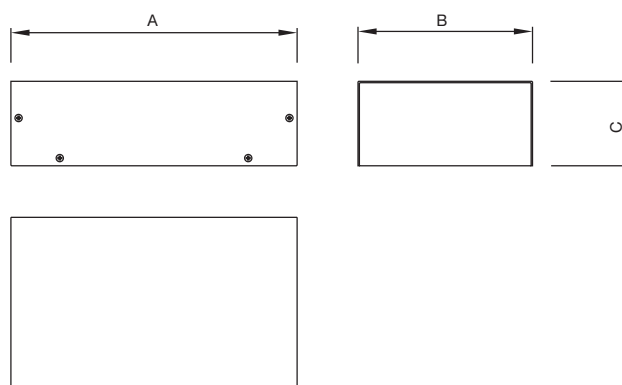

Acabamentos: em tinta poliéster, cor cinza médio RAL 7038.

Cada unidade inclui: tampa, base e 4 parafusos autorroscantes.

Opções:

- medidas especiais.
- mecanizações à medida.
- serigrafia.

CODE	A	B	C
31040001	55	40	25
31040002	75	55	25
31040003	75	40	35
31040004	75	105	35
31040005	105	55	35
31040006	105	125	35
31040007	125	55	45
31040008	125	85	60
31040009	155	105	45
31040010	155	105	60
31040011	155	125	75
31040012	175	125	45
31040013	175	155	75
31040014	205	125	60
31040015	205	205	105