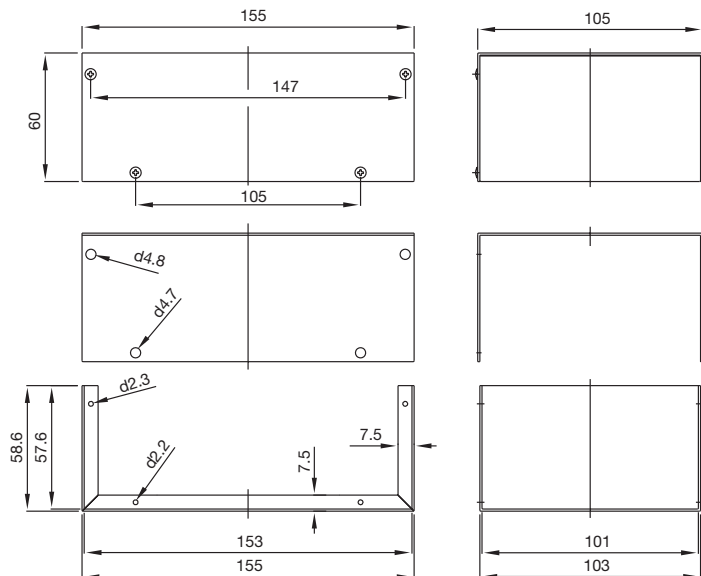

Minibox
31040010