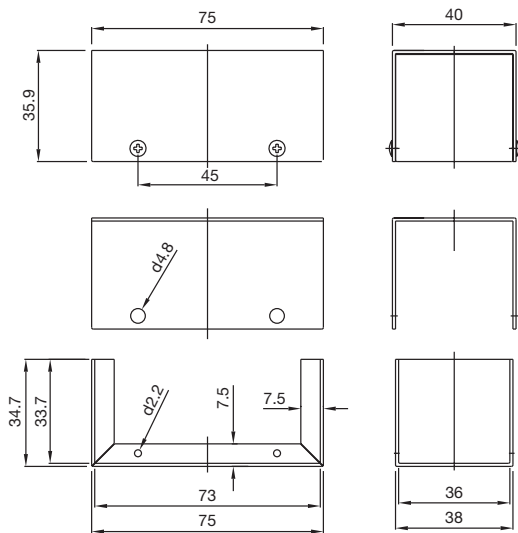

Minibox
31040006

Minibox
31040003