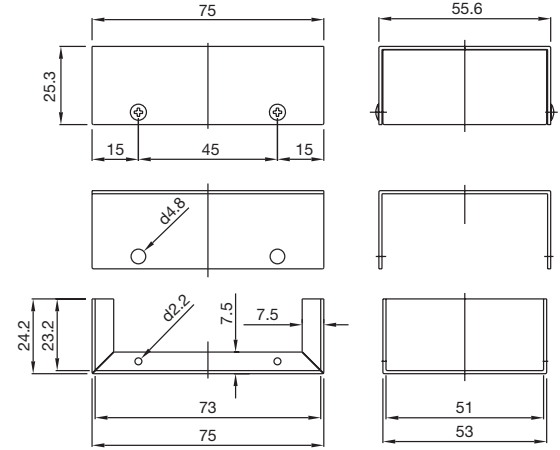

Minibox
31040002