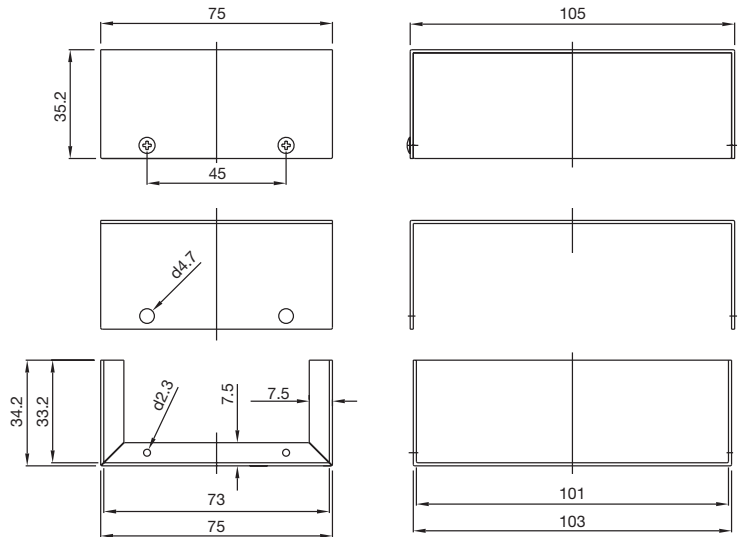

Minibox
31040004