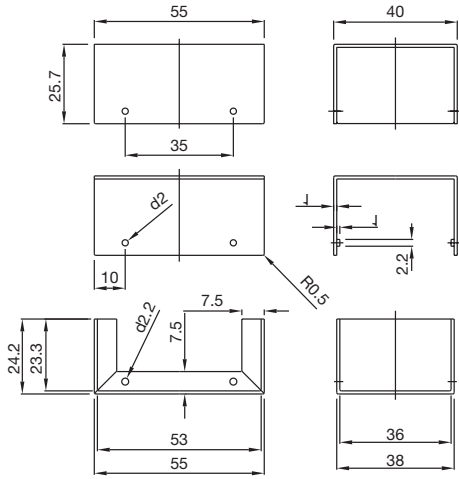

Minibox
31040001